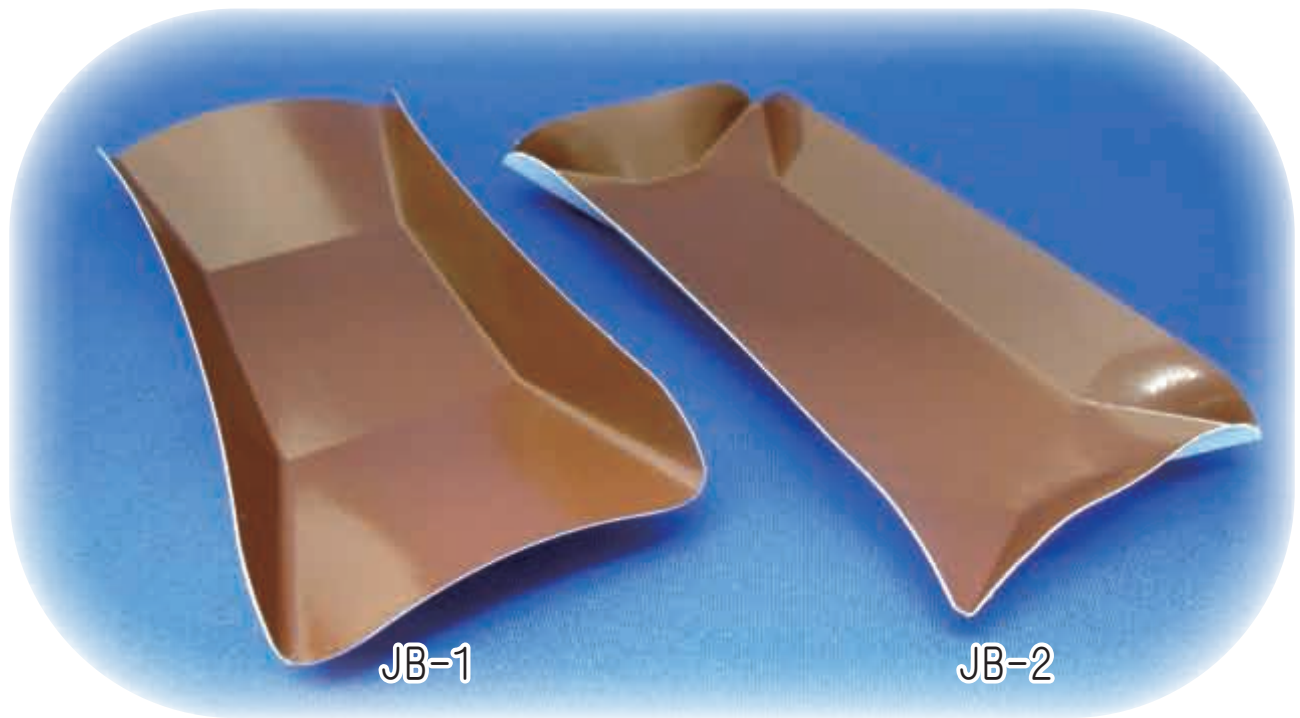

# JB シリーズ

～ブラウンカラーの新スタイル紙トレ～

- 今までにないナチュラル形状設計により”シワ”のないプレス成型の仕上り！
- シャープなエッジと曲線美！
- 内面 PP ラミネート加工で用途色々、アレンジをお試し下さい。

仕様 JB-1	底寸：65mm×45mm×20mm 全長：164mm×65mm×20mm	入数：1,200枚入／ケース
JB-2	底寸：125mm×45mm×20mm 全長：153mm×70mm×20mm	入数：1,200枚入／ケース